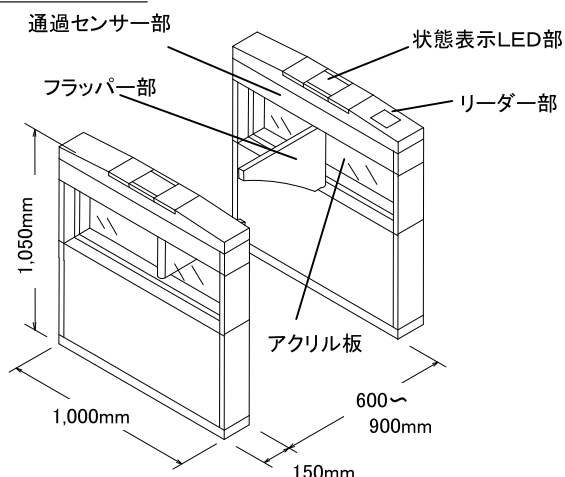

ユニバーサルゲート

フレキシブルレイアウトを考慮した入館管理ゲート。

特徴

- 600～900mmの範囲で自由に幅を決めることが可能です。
- 分館等の各館同士をVPN回線やLAN回線で繋ぎ、複数拠点での管理が可能です。
- 各既設PCよりWebブラウザで入館状況のモニタリングが可能です。
- 各図書館業務用ホストシステムと連携して利用者データ(マスターデータ)の自動更新が可能です。
- フラッパー開閉時の動作音を極限まで押さえた低音設計です。
- 非接触ICカード、磁気カード、バーコードに標準対応です。オプションで併用も可能です。

各部名称及び外形寸法

■ 両開きタイプ

■ 片開きタイプ

仕 様

項 目	仕 様
電 源	AC100V±10% アース付、50/60Hz
消費電力	待機時：約130W 動作時：約200W
環境条件	周囲温度：0℃～40℃ 相対湿度：30%～80% (ただし結露なきこと)
設置場所	屋内専用
重 量	・ 右タイプ：約65kg ・ 左タイプ：約65kg ・ センタータイプ：約70kg ・ フラッパー無し：約60kg
フラッパー材質	発泡ポリエチレン製
外形寸法	W150mm×H1050mm×1000mm
仕様媒体	・ バーコード、磁気カード ・ 非接触ICカード ・ 上記媒体の併用(オプション)
通行検知	正常通過、無通過、通行中状態 不正通行、逆進入、無礼通行
入 出 力	無電圧接点