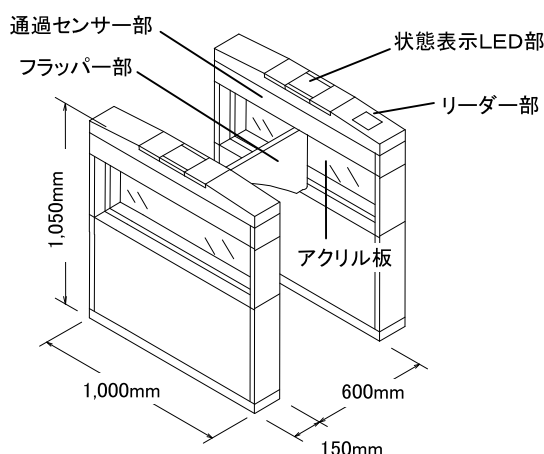

ユニバーサルゲート

フレキシブルレイアウトを考慮した入館管理ゲート。

特徴

- 600～900mmの範囲で自由に幅を決めることが可能です。
- 分館等の各館同士をVPN回線やLAN回線で繋ぎ、複数拠点での管理が可能です。
- 各既設PCよりWebブラウザで入館状況のモニタリングが可能です。
- 各図書館業務用ホストシステムと連携して利用者データ(マスターデータ)の自動更新が可能です。
- フラッパー開閉時の動作音を極限まで押さえた低音設計です。
- 非接触ICカード、磁気カード、バーコードに標準対応です。オプションで併用も可能です。

各部名称及び外形寸法

■ 両開きタイプ

■ 片開きタイプ

仕 様

項 目	仕 様
電 源	AC100V±10% アース付、50/60Hz
消費電力	待機時：約130W 動作時：約200W
環境条件	周囲温度：0℃～40℃ 相対湿度：30%～80% (ただし結露なきこと)
設置場所	屋内専用
重 量	・ 右タイプ：約65kg ・ 左タイプ：約65kg ・ センタータイプ：約70kg ・ フラッパー無し：約60kg
フラッパー材質	発泡ポリエチレン製
外形寸法	W150mm×H1050mm×1000mm
仕様媒体	・ バーコード、磁気カード ・ 非接触ICカード ・ 上記媒体の併用(オプション)
通行検知	正常通過、無通過、通行中状態 不正通行、逆進入、無礼通行
入 出 力	無電圧接点