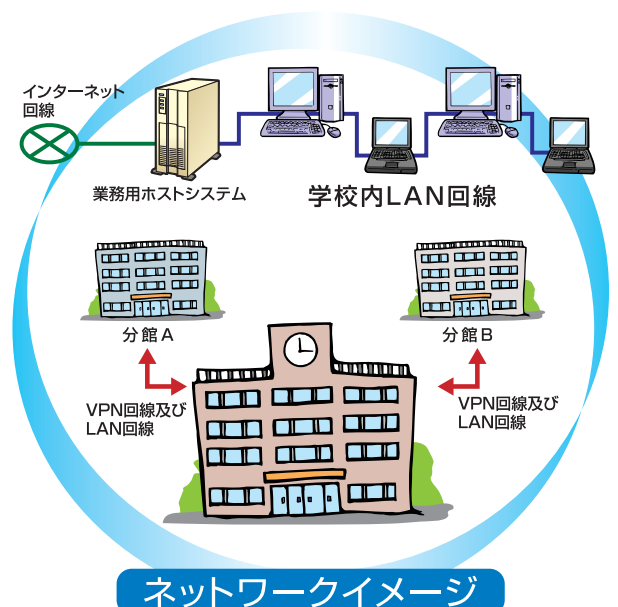

ユニバーサルゲート

フレキシブルレイアウトを考慮した入館管理ゲート。

特徴

- 600～900mmの範囲で自由に幅を決めることが可能です。
- 分館等の各館同士をVPN回線やLAN回線で繋ぎ、複数拠点での管理が可能です。
- 各既設PCよりWebブラウザで入館状況のモニタリングが可能です。
- 各図書館業務用ホストシステムと連携して利用者データ(マスターデータ)の自動更新が可能です。
- フラッパー開閉時の動作音を極限まで押さえた低音設計です。
- 非接触ICカード、磁気カード、バーコードに標準対応です。オプションで併用も可能です。

各部名称及び外形寸法

■ 両開きタイプ

■ 片開きタイプ

仕 様

項 目	仕 様
電 源	AC100V±10% アース付、50/60Hz
消費電力	待機時：約130W 動作時：約200W
環境条件	周囲温度：0℃～40℃ 相対湿度：30%～80% (ただし結露なきこと)
設置場所	屋内専用
重 量	・ 右タイプ：約65kg ・ 左タイプ：約65kg ・ センタータイプ：約70kg ・ フラッパー無し：約60kg
フラッパー材質	発泡ポリエチレン製
外形寸法	W150mm×H1050mm×1000mm
仕様媒体	・ バーコード、磁気カード ・ 非接触ICカード ・ 上記媒体の併用(オプション)
通行検知	正常通過、無通過、通行中状態 不正通行、逆進入、無礼通行
入 出 力	無電圧接点

・ 本機の仕様や外観など改良の為、予告なく変更することがあります。
・ 制御装置と基本アプリケーションソフトを含みます。

設置パターン別型番

EP - UFGS1

EP - UFGW1

EP - UFGW2

EP - UFGCS1W1

アイデックはFCFフォーラムの会員企業です

FCF (FeliCa Common-use Format) とは… FeliCaの特長である「多機能性」を活用し、お客様に「マルチベンダー環境」をご提供する、個人認証カード (IDカード) 用フォーマットです。