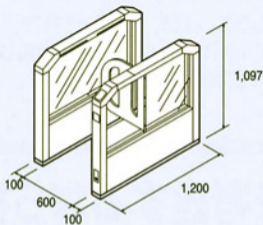

■ENTER PRO スリムフラッパー仕様図

標準タイプ(片開き)

ワイドタイプ(両開き)

タイプ	自動開閉標準タイプ	自動開閉ワイドタイプ
重量	65Kg	75Kg
電源	AC100V 50/60Hz	AC100V 50/60Hz
	200W MAX	200W MAX