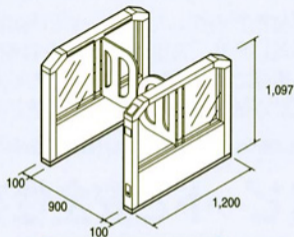

■ENTER PRO スリムフラッパー仕様図

標準タイプ(片開き)

ワイドタイプ(両開き)

タイプ	自動開閉標準タイプ	自動開閉ワイドタイプ
重量	65Kg	75Kg
電源	AC100V 50/60Hz	AC100V 50/60Hz
	200W MAX	200W MAX