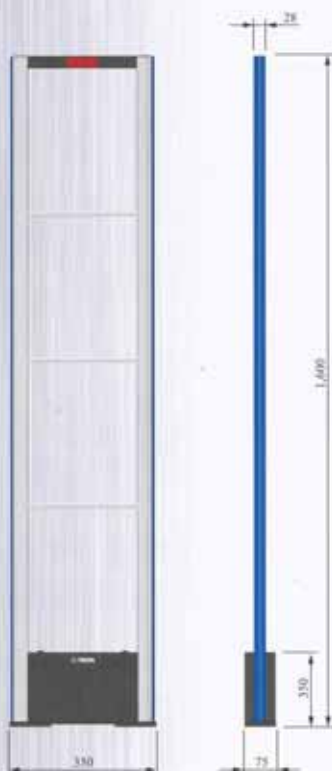

設置推奨業種

家電量販店、ドラッグストア、ホームセンターなど、
また大型店舗、チェーン店・フランチャイズ展開など、
大規模な設置が求められる店舗にも特におすすめです。

Performance

お店のレイアウト、間口の広さに応じて、
1本から複数本まで自由自在に設置可能。

4cmラベルタグで片側MAX1m、

コイルタグで片側MAX1.6mの検知距離を誇ります。

オプションの人感センサーにより、
商品の持ち回りによる
アラームの発報を防ぎます。
また、LANユニットとの組合せて、
来客カウント機能もプラスできます。

4cmラベルタグ

コイルタグ

Design

メインフレームは、シャープでソリッド感あふれる
アルミ押し出し材を使用。

キズの付きにくい表面クリア仕上げで、
長期にわたってその美しさを保ちます。

フレーム両サイドには、

軟質樹脂のプロテクションモールを装着。

人やモノがぶつかった際の、衝撃を緩和します。

Specifications

型番	::	TS-6000
サイズ	::	350(W)×75(D)×1600(H)mm
本体重量	::	8kg
電源電圧	::	15V
消費電流	::	1.2A
検知周波数	::	8.2MHz
検知距離	::	片側 MAX160cm (使用するタグによって異なります)
本体材質	::	フレーム: アルミニウム / ボックスカバー: スチール

アイデックコントロールズ株式会社