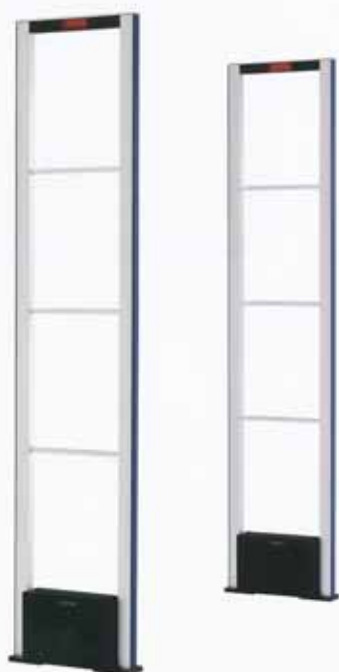

NEXT STAGE

片側最大1.6m
驚異の検知距離を誇る、トランシーバー型ゲート

お店にセキュリティゲート ——
設置にためらいがあるのはなぜですか？
設置スペースの問題、
間口が広すぎたり狭すぎたり・・・
トランシーバー型ゲートは、
これらの問題を解決します。

EAS SYSTEM
X-stage
エクステージ

X-stage

Transceiver

エクステージ

最大検知距離 片側1.6m

設置推奨業種

家電量販店、ドラッグストア、ホームセンターなど、
また大型店舗、チェーン店・フランチャイズ展開など、
大規模な設置が求められる店舗にも特におすすめです。

Performance

お店のレイアウト、間口の広さに応じて、
1本から複数本まで自由自在に設置可能。

4cmラベルタグで片側MAX1m、

コイルタグで片側MAX1.6mの検知距離を誇ります。

オプションの人感センサーにより、
商品の持ち回りによる
アラームの発報を防ぎます。
また、LANユニットとの組合せて、
来客カウント機能もプラスできます。

4cmラベルタグ

コイルタグ

Design

メインフレームは、シャープでソリッド感あふれる
アルミ押し出し材を使用。

キズの付きにくい表面クリア仕上げで、
長期にわたってその美しさを保ちます。

フレーム両サイドには、

軟質樹脂のプロテクションモールを装着。

人やモノがぶつかった際の、衝撃を緩和します。