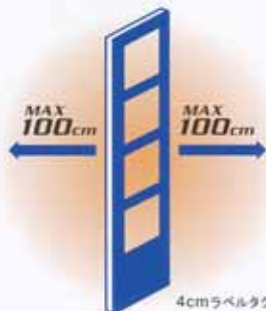

設置推奨業種

家電量販店、ドラッグストア、ホームセンターなど、
また大型店舗、チェーン店・フランチャイズ展開など、
大規模な設置が求められる店舗にも特におすすめです。

Performance

お店のレイアウト、間口の広さに応じて、
1本から複数本まで自由自在に設置可能。

4cmラベルタグで片側MAX1m、

コイルタグで片側MAX1.6mの検知距離を誇ります。

オプションの人感センサーにより、
商品の持ち回りによる
アラームの発報を防ぎます。
また、LANユニットとの組合せて、
来客カウント機能もプラスできます。

4cmラベルタグ

コイルタグ

Design

メインフレームは、シャープでソリッド感あふれる
アルミ押し出し材を使用。

キズの付きにくい表面クリア仕上げで、
長期にわたってその美しさを保ちます。

フレーム両サイドには、

軟質樹脂のプロテクションモールを装着。

人やモノがぶつかった際の、衝撃を緩和します。

Specifications

型番	::	TS-6000
サイズ	::	350(W)×75(D)×1600(H)mm
本体重量	::	8kg
電源電圧	::	15V
消費電流	::	1.2A
検知周波数	::	8.2MHz
検知距離	::	片側 MAX160cm (使用するタグによって異なります)
本体材質	::	フレーム: アルミニウム / ボックスカバー: スチール

アイデックコントロールズ株式会社