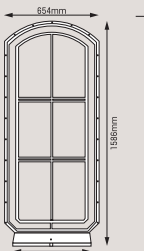

システム仕様

SYSTEM2300

検知エリア/800~1000mm
本体サイズ/H1586×D654×W20mm
電源/AC100V±10%、アース付、50/60Hz
コンピュータユニット/H231×D296×W322mm