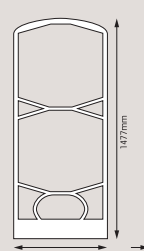

SYSTEM1300

検知エリア/700~1200mm
本体サイズ/H1477×D670×W18mm
電源/AC100V±10%、アース付、50/60Hz
コンピュータユニット/H115×D296×W248mm

お問い合わせは アイデック イクヨ
フリーダイヤルで **0120-109-194**

●掲載商品の記載内容は改良のため予告なく変更することもありますので、ご了承ください。
●製品の色は印刷の都合上実物と多少異なる場合があります。
●この広告からの無断記載はかたくお断りします。

アイデックコントロールズ株式会社

本社 〒532-0005 大阪市淀川区三国本町1丁目10番40号
TEL.06-6398-3800 (代) FAX.06-6398-3808

東京支社 〒108-0075 東京都港区港南4丁目1番8号 (リバージュ品川)
TEL.03-5782-7958 FAX.03-5782-7963

名古屋営業所 〒460-0008 愛知県名古屋市中区栄4丁目16番23号 (オフィス栄 8F)
TEL.052-269-7020 (代) FAX.052-269-7030

アイデックコントロールズ(株) ホームページ
<http://www.idec-controls.com/>