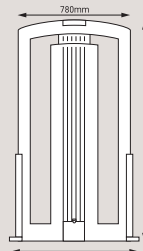

ビデオ

CD

スタンプ消去・再生器

手軽に使えるハンディタイプ
の信号消去・再生器。

形式 : MMIDS30
サイズ : 62H×130W×25D (mm)
重量 : 85g

マット消去・再生器

ワンハンドでスライドさせる
だけで素早く消去・再生器。

形式 : MMIDM30
サイズ : 20H×170W×130D (mm)
動作面 : 170×100 (mm)
重量 : 500g

DT4"R (ON⇔OFF式)

巻き戻しをしてご返却下さい VRL-03 (保護ラベル)

システム仕様

SYSTEM2300

検知エリア/800~1000mm
本体サイズ/H1586×D654×W20mm
電源/AC100V±10%、アース付、50/60Hz
コンピュータユニット/H231×D296×W322mm

SYSTEM2200

検知エリア/900~1100mm
本体サイズ/H1530×D924×W103mm
電源/AC100V±10%、アース付、50/60Hz
コンピュータユニット/H231×D296×W322mm

SYSTEM2700

検知エリア/700~900mm
本体サイズ/H1555×D749×W55mm
電源/AC100V±10%、アース付、50/60Hz
コンピュータユニット/H231×D296×W322mm

SYSTEM1300

検知エリア/700~1200mm
本体サイズ/H1477×D670×W18mm
電源/AC100V±10%、アース付、50/60Hz
コンピュータユニット/H115×D296×W248mm