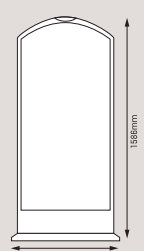

ビデオ

CD

スタンプ消去・再生器

手軽に使えるハンディタイプ
の信号消去・再生器。

形式 : MMIDS30
サイズ : 62H×130W×25D (mm)
重量 : 85g

マット消去・再生器

ワンハンドでスライドさせる
だけで素早く消去・再生器。

形式 : MMIDM30
サイズ : 20H×170W×130D (mm)
動作面 : 170×100 (mm)
重量 : 500g

DT4"R (ON⇔OFF式)

巻き戻しをしてご返却下さい VRL-03 (保護ラベル)

システム仕様

SYSTEM2300

検知エリア/800~1000mm
本体サイズ/H1586×D654×W20mm
電源/AC100V±10%、アース付、50/60Hz
コンピュータユニット/H231×D296×W322mm

SYSTEM2200

検知エリア/900~1100mm
本体サイズ/H1530×D924×W103mm
電源/AC100V±10%、アース付、50/60Hz
コンピュータユニット/H231×D296×W322mm

SYSTEM2700

検知エリア/700~900mm
本体サイズ/H1555×D749×W55mm
電源/AC100V±10%、アース付、50/60Hz
コンピュータユニット/H231×D296×W322mm

SYSTEM1300

検知エリア/700~1200mm
本体サイズ/H1477×D670×W18mm
電源/AC100V±10%、アース付、50/60Hz
コンピュータユニット/H115×D296×W248mm